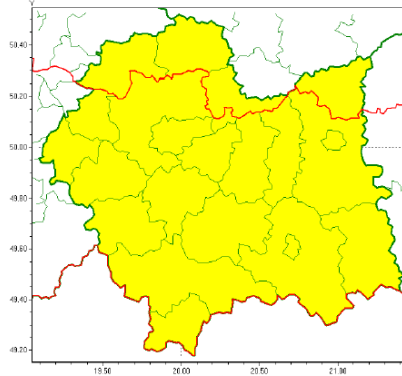

**Sz. P. Burmistrz Miasta / Wójt Gminy
Kierownicy służb, inspekcji, straży
w powiecie nowotarskim**

Zasięg ostrzeżeń w województwie

Burze z gradem
2020-08-11 11:58